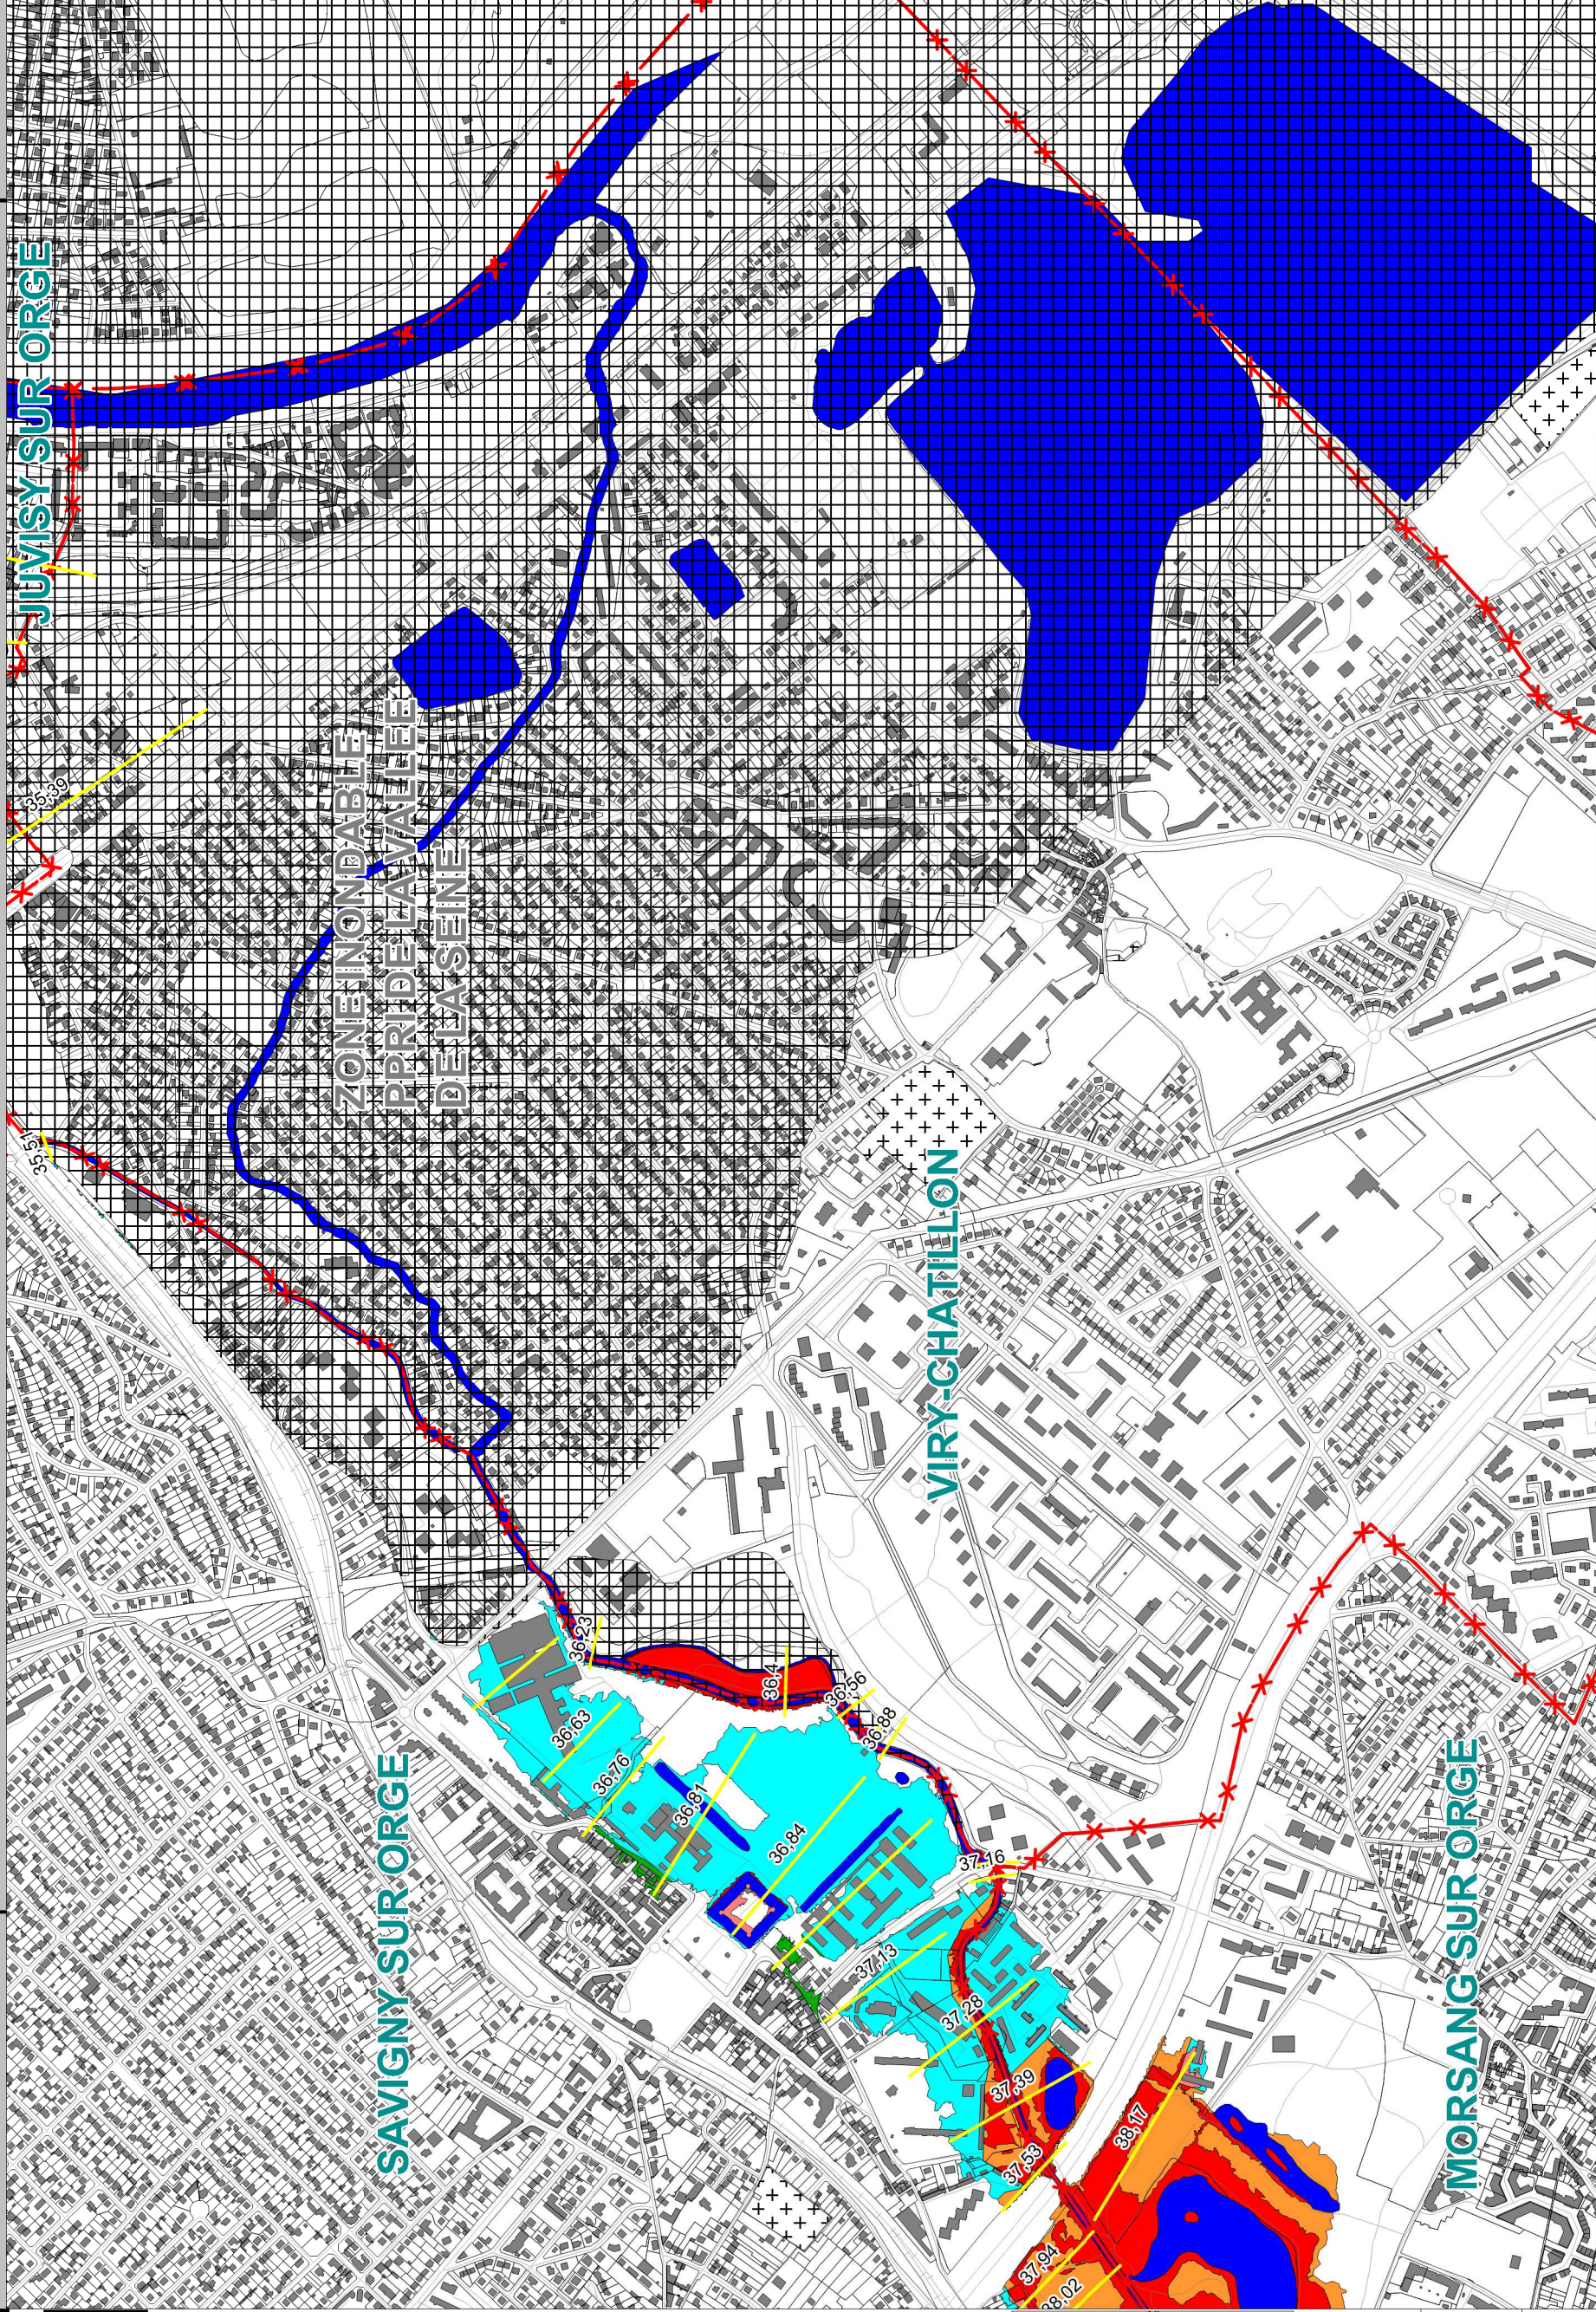

Communes:
 Juvisy sur Orge,
 Viry-Chatillon, Savigny sur Orge,
 Morsang sur Orge

Cartographie Réglementaire

PROJET 15

Date d'élaboration :
 janvier 2015

Sources : BDtopo (c) IGN

DDT 91
 DDT 78

LEGENDE

- Zone rouge
- Zone orange
- Zone saumon
- Zone ciel
- Zone verte

Element de repérage

- limites communales
- lit mineur et plan d'eau
- cote de la ligne d'eau pour la crue modélisée

Echelle: 1/10000