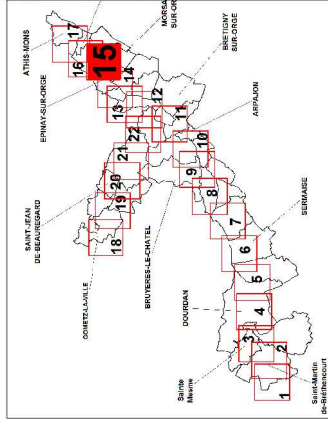

Communes:
 Juvisy sur Orge,
 Viry-Chatillon, Savigny sur Orge,
 Morsang sur Orge

Cartographie Réglementaire

PROJET 15

Date d'élaboration :
 janvier 2015

Sources : BDtopo (c) IGN

DDT 91
 DDT 78

LEGENDE

- Zone rouge
- Zone orange
- Zone saumon
- Zone ciel
- Zone verte

Element de repérage

- limites communales
- lit mineur et plan d'eau
- cote de la ligne d'eau pour la crue modélisée

Echelle: 1/10000